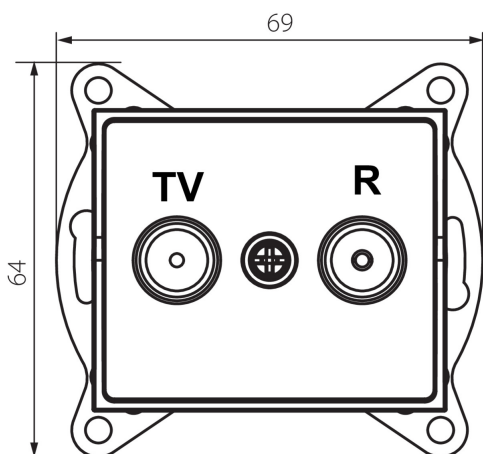

**25159** LOGI 02-1320-003 kr

Прохідний роз'єм RTV

5905339251596

#### ЗАГАЛЬНІ ДАНІ:

**Колір:** кремовий  
**Місце монтажу:** для вбудовування в стіні  
**Ширина (мм):** 69  
**Висота (мм):** 64  
**Średnica puszki montażowej:** 60  
**Кількість розеток:** 2

#### ТЕХНІЧНІ ХАРАКТЕРИСТИКИ:

**Тип розеток:** тв наскрізний  
**Матеріал:** ABS