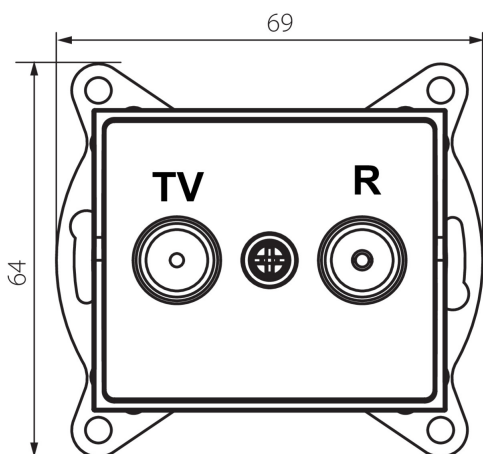

## 25160 LOGI 02-1330-003 kr

Крайовий роз'єм RTV

5905339251602

### ЗАГАЛЬНІ ДАНІ:

**Колір:** кремовий  
**Місце монтажу:** для вбудовування в стіні  
**Ширина (мм):** 69  
**Висота (мм):** 64  
**Średnica puszki montażowej:** 60  
**Кількість розеток:** 2

### ТЕХНІЧНІ ХАРАКТЕРИСТИКИ:

**Тип розеток:** тв кінцевий  
**Матеріал:** ABS