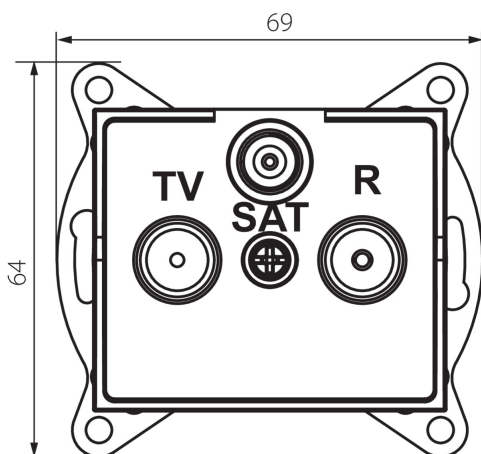

**25161** LOGI 02-1340-003 kr

Прохідний роз'єм SAT-TV

5905339251619

#### ЗАГАЛЬНІ ДАНІ:

**Колір:** кремовий  
**Місце монтажу:** для вбудовування в стіні  
**Ширина (мм):** 69  
**Висота (мм):** 64  
**Średnica puszki montażowej:** 60  
**Кількість розеток:** 3

#### ТЕХНІЧНІ ХАРАКТЕРИСТИКИ:

**Тип розеток:** тв-спутн наскрізний  
**Матеріал:** ABS