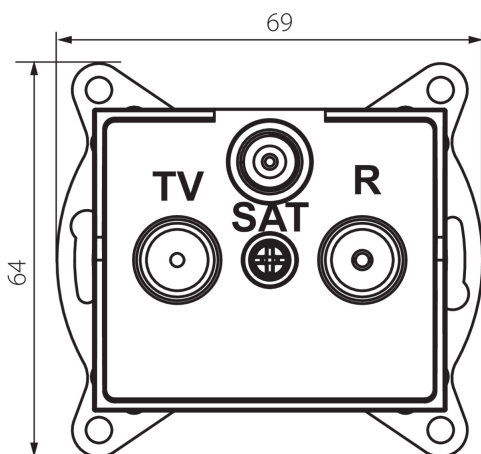

**25162** LOGI 02-1350-003 kr

Крайовий роз'єм SAT-TV

5905339251626

#### ЗАГАЛЬНІ ДАНІ:

**Колір:** кремовий  
**Місце монтажу:** для вбудовування в стіні  
**Ширина (мм):** 69  
**Висота (мм):** 64  
**Średnica puszki montażowej:** 60  
**Кількість розеток:** 3

#### ТЕХНІЧНІ ХАРАКТЕРИСТИКИ:

**Тип розеток:** тв-спутн кінцевий  
**Матеріал:** ABS