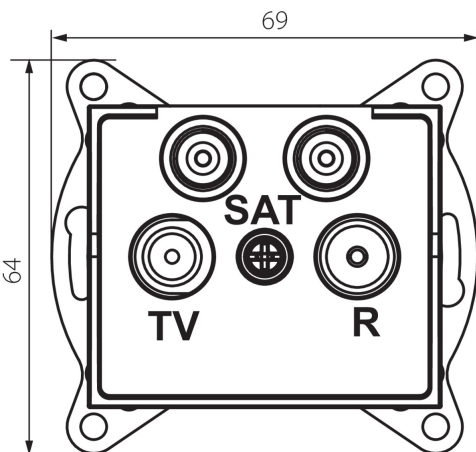

25164 LOGI 02-1590-003 kr

гніздо RTV-2xSAT кінцеве

5905339251640

ЗАГАЛЬНІ ДАНІ:

Колір: кремовий
Місце монтажу: для вбудовування в стіні
Ширина (мм): 69
Висота (мм): 64
Średnica puszki montażowej: 60
Кількість розеток: 4

ТЕХНІЧНІ ХАРАКТЕРИСТИКИ:

Тип розеток: роз'єм тв-2хспут кінцевий
Матеріал: ABS

ДАНІ ЛОГІСТИКИ:

Як упаковано: 10
Кількість штук в проміжній упаковці: 10
Кількість штук у груповій упаковці: 120
Вага нетто одиниці [г]: 96
Граматура [г]: 108.58
Довжина споживчої упаковки [см]: 10
Ширина споживчої упаковки [см]: 4
Висота споживчої упаковки [см]: 14
Вага коробки [кг]: 13.0296
Ширина коробки [см]: 25.5
Висота коробки [см]: 32
Довжина коробки [см]: 44
Обсяг коробки [м³]: 0.035904