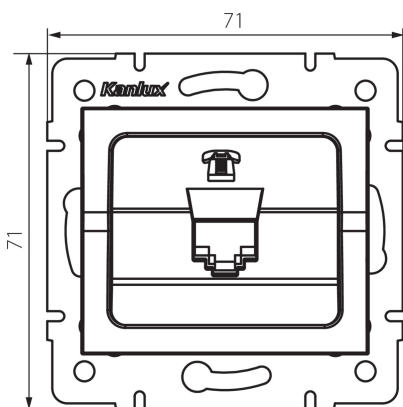

25165 LOGI 02-1370-003 kr

телефонне гніздо окреме (RJ11)

5905339251657

ЗАГАЛЬНІ ДАНІ:

Колір: кремовий
Місце монтажу: для вбудовування в стіні
Ширина (мм): 71
Висота (мм): 71
Średnica puszki montażowej: 60
Кількість розеток: 1

ТЕХНІЧНІ ХАРАКТЕРИСТИКИ:

Тип розеток: телефонний одинарний
Матеріал: ABS

ДАНІ ЛОГІСТИКИ:

Як упаковано: 10
Кількість штук в проміжній упаковці: 10
Кількість штук у груповій упаковці: 120
Вага нетто одиниці [г]: 52
Граматура [г]: 64.58
Довжина споживчої упаковки [см]: 10
Ширина споживчої упаковки [см]: 4
Висота споживчої упаковки [см]: 14
Вага коробки [кг]: 7.7496
Ширина коробки [см]: 25.5
Висота коробки [см]: 32
Довжина коробки [см]: 44
Обсяг коробки [м³]: 0.035904