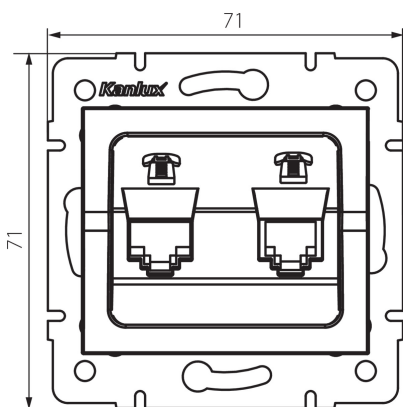

## 25166 LOGI 02-1380-003 kr

телефонний роз'єм подвійний незалежний (2xRJ11)

5905339251664

### ЗАГАЛЬНІ ДАНІ:

**Колір:** кремовий  
**Місце монтажу:** для вбудовування в стіні  
**Ширина (мм):** 71  
**Висота (мм):** 71  
**Średnica puszki montażowej:** 60  
**Кількість розеток:** 2

### ТЕХНІЧНІ ХАРАКТЕРИСТИКИ:

**Тип розеток:** телефонний подвійний незалежний 2xRJ11  
**Матеріал:** ABS