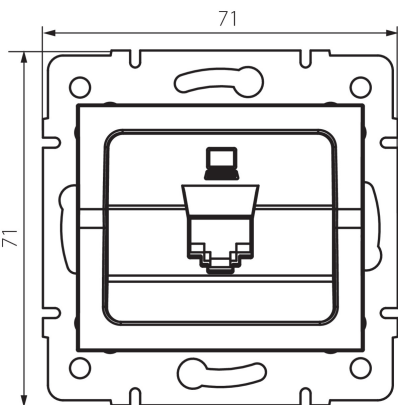

### ЗАГАЛЬНІ ДАНІ:

**Колір:** кремовий  
**Місце монтажу:** для вбудовування в стіні  
**Ширина (мм):** 71  
**Висота (мм):** 71  
**Średnica puszki montażowej:** 60  
**Кількість розеток:** 1