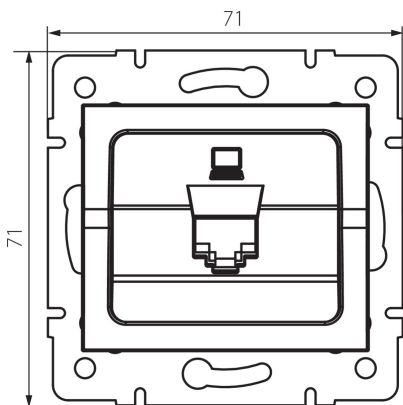

25168 LOGI 02-1400-003 kr

Одинарный компьютерный роз'єм (роз'єм RJ45Cat 6)

5905339251688

ЗАГАЛЬНІ ДАНІ:

Колір: кремовий
Місце монтажу: для вбудовування в стіні
Ширина (мм): 71
Висота (мм): 71
Średnica puszki montażowej: 60
Кількість розеток: 1

ТЕХНІЧНІ ХАРАКТЕРИСТИКИ:

Тип розеток: комп'ютерний одинарній rj45 cat 6
Матеріал: ABS

ДАНІ ЛОГІСТИКИ:

Як упаковано: 10
Кількість штук в проміжній упаковці: 10
Кількість штук у груповій упаковці: 120
Вага нетто одиниці [г]: 54
Граматура [г]: 66.58
Довжина споживчої упаковки [см]: 10
Ширина споживчої упаковки [см]: 4
Висота споживчої упаковки [см]: 13
Вага коробки [кг]: 7.9896
Ширина коробки [см]: 25.5
Висота коробки [см]: 32
Довжина коробки [см]: 44
Обсяг коробки [м³]: 0.035904