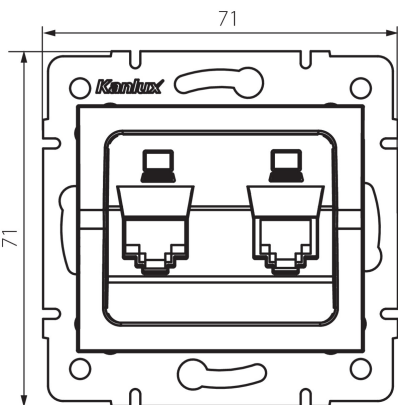

### ЗАГАЛЬНІ ДАНІ:

**Колір:** кремовий  
**Місце монтажу:** для вбудовування в стіні  
**Ширина (мм):** 71  
**Висота (мм):** 71  
**Średnica puszki montażowej:** 60  
**Кількість розеток:** 2

### ТЕХНІЧНІ ХАРАКТЕРИСТИКИ:

**Тип розеток:** комп'ютерний роз'єм подвійний незалежний (2x rj45cat 6)  
**Матеріал:** ABS