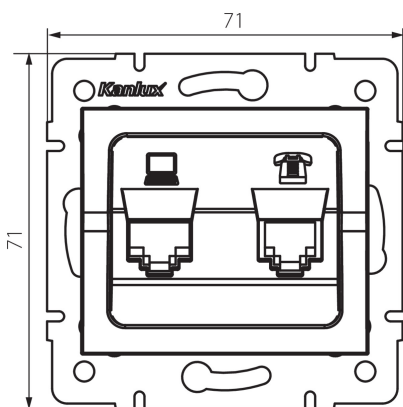

### ЗАГАЛЬНІ ДАНІ:

**Колір:** кремовий  
**Місце монтажу:** для вбудовування в стіні  
**Ширина (мм):** 71  
**Висота (мм):** 71  
**Średnica puszki montażowej:** 60  
**Кількість розеток:** 2

### ДАНІ ЛОГІСТИКИ:

**Як упаковано:** 10  
**Кількість штук в проміжній упаковці:** 10  
**Кількість штук у груповій упаковці:** 120  
**Вага нетто одиниці [г]:** 58  
**Граматура [г]:** 70.58  
**Довжина споживчої упаковки [см]:** 10  
**Ширина споживчої упаковки [см]:** 4  
**Висота споживчої упаковки [см]:** 13  
**Вага коробки [кг]:** 8.4696  
**Ширина коробки [см]:** 25.5  
**Висота коробки [см]:** 32  
**Довжина коробки [см]:** 44  
**Обсяг коробки [м³]:** 0.035904