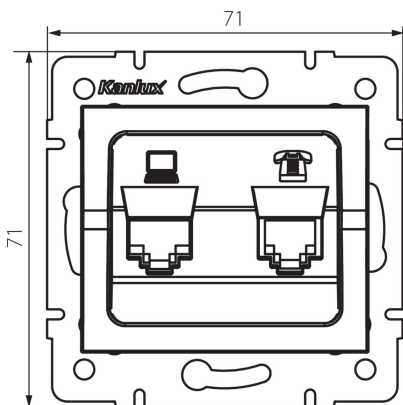

25172 LOGI 02-1440-003 kr

Комп'ютерно-телефонний роз'єм (RJ45 Cat 6 + RJ11)

5905339251725

ЗАГАЛЬНІ ДАНІ:

Колір: кремовий
Місце монтажу: для вбудовування в стіні
Ширина (мм): 71
Висота (мм): 71
Średnica puszki montażowej: 60
Кількість розеток: 2

ТЕХНІЧНІ ХАРАКТЕРИСТИКИ:

Тип розеток: комп'ютерно-телефонний роз'єм (rj45 cat 6+rj11)
Матеріал: ABS

ДАНІ ЛОГІСТИКИ:

Як упаковано: 10
Кількість штук в проміжній упаковці: 10
Кількість штук у груповій упаковці: 120
Вага нетто одиниці [г]: 60
Граматура [г]: 72.5
Довжина споживчої упаковки [см]: 10
Ширина споживчої упаковки [см]: 4
Висота споживчої упаковки [см]: 13
Вага коробки [кг]: 8.7
Ширина коробки [см]: 25.5
Висота коробки [см]: 32
Довжина коробки [см]: 44
Обсяг коробки [м³]: 0.035904