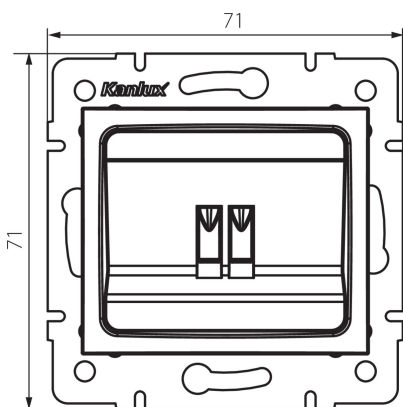

#### ЗАГАЛЬНІ ДАНІ:

**Колір:** кремовий  
**Місце монтажу:** для вбудовування в стіні  
**Ширина (мм):** 71  
**Висота (мм):** 71  
**Średnica puszki montażowej:** 60  
**Кількість розеток:** 1