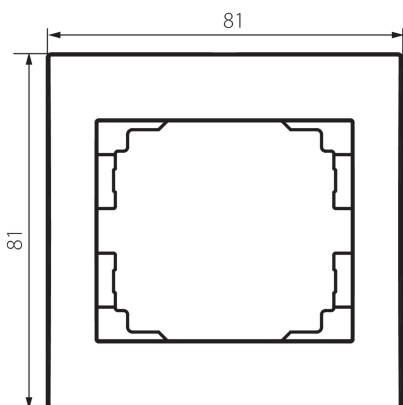

25176 LOGI 02-1460-003 kr

Одноразова горизонтальна рамка

5905339251763

ЗАГАЛЬНІ ДАНІ:

Колір: кремовий
Ширина (мм): 80
Висота (мм): 81

ТЕХНІЧНІ ХАРАКТЕРИСТИКИ:

Матеріал: ABS

ДАНІ ЛОГІСТИКИ:

Як упаковано: 20
Кількість штук в проміжній упаковці: 20
Кількість штук у груповій упаковці: 240
Вага нетто одиниці [г]: 12
Граматура [г]: 19.25
Довжина споживчої упаковки [см]: 10
Ширина споживчої упаковки [см]: 1.5
Висота споживчої упаковки [см]: 15
Вага коробки [кг]: 4.62
Ширина коробки [см]: 20
Висота коробки [см]: 42
Довжина коробки [см]: 37.5
Обсяг коробки [м³]: 0.0315