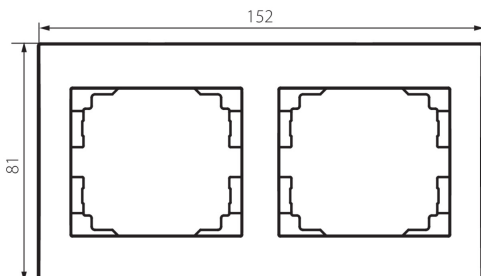

25177 LOGI 02-1470-003 kr

подвійна горизонтальна рамка

5905339251770

ЗАГАЛЬНІ ДАНІ:

Колір: кремовий
Ширина (мм): 152
Висота (мм): 81

ТЕХНІЧНІ ХАРАКТЕРИСТИКИ:

Матеріал: ABS

ДАНІ ЛОГІСТИКИ:

Як упаковано: 10
Кількість штук в проміжній упаковці: 10
Кількість штук у груповій упаковці: 120
Вага нетто одиниці [г]: 22
Граматура [г]: 33.58
Довжина споживчої упаковки [см]: 10
Ширина споживчої упаковки [см]: 1.5
Висота споживчої упаковки [см]: 22
Вага коробки [кг]: 4.0296
Ширина коробки [см]: 18
Висота коробки [см]: 42
Довжина коробки [см]: 37.5
Обсяг коробки [м³]: 0.02835