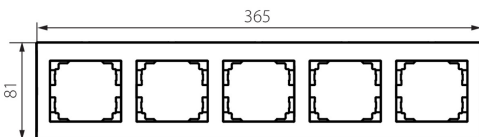

25180 LOGI 02-1500-003 kr

п'ятистороння горизонтальна рамка

5905339251800

ЗАГАЛЬНІ ДАНІ:

Колір: кремовий
Ширина (мм): 365
Висота (мм): 81

ТЕХНІЧНІ ХАРАКТЕРИСТИКИ:

Матеріал: ABS

ДАНІ ЛОГІСТИКИ:

Як упаковано: 10
Кількість штук в проміжній упаковці: 10
Кількість штук у груповій упаковці: 120
Вага нетто одиниці [г]: 50
Граматура [г]: 71.17
Довжина споживчої упаковки [см]: 10
Ширина споживчої упаковки [см]: 1.5
Висота споживчої упаковки [см]: 46
Вага коробки [кг]: 8.5404
Ширина коробки [см]: 39
Висота коробки [см]: 42
Довжина коробки [см]: 37.5
Обсяг коробки [м³]: 0.061425