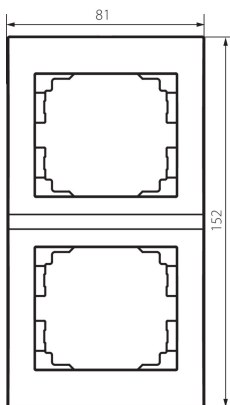

25181 LOGI 02-1520-003 kr

Рамка подвійна вертикальна

5905339251817

ЗАГАЛЬНІ ДАНІ:

Колір: кремовий
Довжина (мм): 81
Висота (мм): 152

ТЕХНІЧНІ ХАРАКТЕРИСТИКИ:

Матеріал: ABS

ДАНІ ЛОГІСТИКИ:

Як упаковано: 10
Кількість штук в проміжній упаковці: 10
Кількість штук у груповій упаковці: 120
Вага нетто одиниці [г]: 22
Граматура [г]: 33.58
Довжина споживчої упаковки [см]: 10
Ширина споживчої упаковки [см]: 1.5
Висота споживчої упаковки [см]: 21
Вага коробки [кг]: 4.0296
Ширина коробки [см]: 18
Висота коробки [см]: 42
Довжина коробки [см]: 37.5
Обсяг коробки [м³]: 0.02835