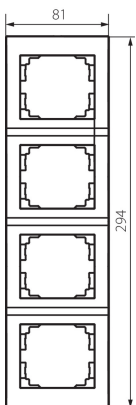

25183 LOGI 02-1540-003 kr

рамка вертикальна четвертна

5905339251831

ЗАГАЛЬНІ ДАНІ:

Колір: кремовий
Ширина (мм): 81
Висота (мм): 294

ТЕХНІЧНІ ХАРАКТЕРИСТИКИ:

Матеріал: ABS

ДАНІ ЛОГІСТИКИ:

Як упаковано: 10
Кількість штук в проміжній упаковці: 10
Кількість штук у груповій упаковці: 120
Вага нетто одиниці [г]: 46
Граматура [г]: 62.33
Довжина споживчої упаковки [см]: 10
Ширина споживчої упаковки [см]: 1.5
Висота споживчої упаковки [см]: 36
Вага коробки [кг]: 7.4796
Ширина коробки [см]: 32
Висота коробки [см]: 42
Довжина коробки [см]: 37.5
Обсяг коробки [м³]: 0.0504