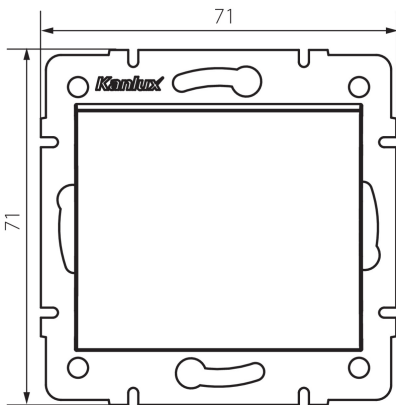

25184 LOGI 02-1000-143 sr

Однополюсний з'єднувач

5905339251848

ЗАГАЛЬНІ ДАНІ:

Колір: срібний

Місце монтажу: для вбудовування в стіні

Ширина (мм): 71

Висота (мм): 71

Średnica puszki montażowej: 60

Głębokość montażu: 25

ТЕХНІЧНІ ХАРАКТЕРИСТИКИ:

Номинальна напруга (В): 250 AC

Materiał styków: CuZn70

Тип затиску: гвинтова клемма

Матеріал: ABS

Кількість важелів: 1

Номинальний струм (АХ): 10

Ступінь IP: 20

ДАНІ ЛОГІСТИКИ:

Як упаковано: 10

Кількість штук в проміжній упаковці: 10

Кількість штук у груповій упаковці: 120

Вага нетто одиниці [г]: 70

Граматура [г]: 82.5

Довжина споживчої упаковки [см]: 10

Ширина споживчої упаковки [см]: 4

Висота споживчої упаковки [см]: 14

Вага коробки [кг]: 9.9

Ширина коробки [см]: 25.5

Висота коробки [см]: 32

Довжина коробки [см]: 44

Обсяг коробки [м³]: 0.035904