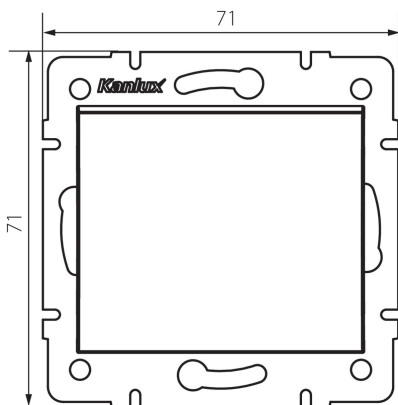

25187 LOGI 02-1021-143 sr

Вимикач

5905339251879

ЗАГАЛЬНІ ДАНІ:

Колір: срібний

Місце монтажу: для вбудовування в стіні

Ширина (мм): 71

Висота (мм): 71

Średnica puszki montażowej: 60

Głębokość montażu: 25

ТЕХНІЧНІ ХАРАКТЕРИСТИКИ:

Номинальна напруга (V): 250 AC

Materiał styków: CuZn70

Тип затиску: гвинтова клемма

Матеріал: ABS

Кількість важелів: 1

Номинальний струм (A): 10

Ступінь IP: 20

ДАНІ ЛОГІСТИКИ:

Як упаковано: 10

Кількість штук в проміжній упаковці: 10

Кількість штук у груповій упаковці: 120

Вага нетто одиниці [г]: 70

Граматура [г]: 82.25

Довжина споживчої упаковки [см]: 10

Ширина споживчої упаковки [см]: 4

Висота споживчої упаковки [см]: 14

Вага коробки [кг]: 9.87

Ширина коробки [см]: 25.5

Висота коробки [см]: 32

Довжина коробки [см]: 44

Обсяг коробки [м³]: 0.035904