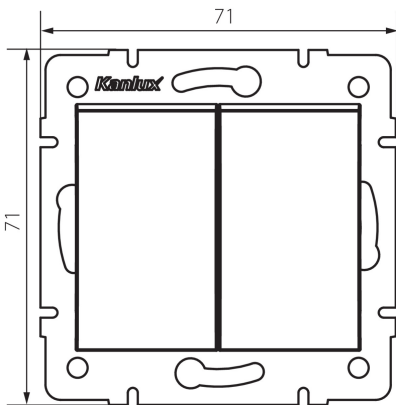

25188 LOGI 02-1022-143 sr

Вимикач подвійне

5905339251886

ЗАГАЛЬНІ ДАНІ:

Колір: срібний

Місце монтажу: для вбудовування в стіні

Ширина (мм): 71

Висота (мм): 71

Średnica puszki montażowej: 60

Głębokość montażu: 25

ТЕХНІЧНІ ХАРАКТЕРИСТИКИ:

Номинальна напруга (V): 250 AC

Materiał styków: CuZn70

Тип затиску: гвинтова клемма

Матеріал: ABS

Кількість важелів: 2

Номинальний струм (A): 10

Ступінь IP: 20

ДАНІ ЛОГІСТИКИ:

Як упаковано: 10

Кількість штук в проміжній упаковці: 10

Кількість штук у груповій упаковці: 120

Вага нетто одиниці [г]: 74

Граматура [г]: 86.67

Довжина споживчої упаковки [см]: 10

Ширина споживчої упаковки [см]: 4

Висота споживчої упаковки [см]: 14

Вага коробки [кг]: 10.4004

Ширина коробки [см]: 25.5

Висота коробки [см]: 32

Довжина коробки [см]: 44