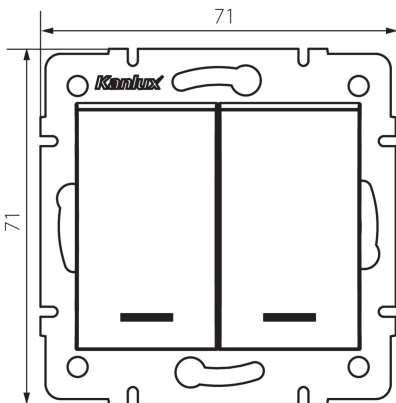

## 25189 LOGI 02-1023-143 sr

електророз'єм подвійний з LED

5905339251893

### ЗАГАЛЬНІ ДАНІ:

**Колір:** срібний

**Місце монтажу:** для вбудовування в стіні

**Підсвічування:** так

**Ширина (мм):** 71

**Висота (мм):** 71

**Średnica puszki montażowej:** 60

**Głębokość montażu:** 25

### ТЕХНІЧНІ ХАРАКТЕРИСТИКИ:

**Номинальна напруга (V):** 250 AC

**Materiał styków:** CuZn70

**Тип затиску:** гвинтова клемма

**Матеріал:** ABS

**Кількість важелів:** 2

**Номинальний струм (A):** 10

**Ступінь IP:** 20

**Ширина споживчої упаковки [см]:** 4

**Висота споживчої упаковки [см]:** 14

**Вага коробки [кг]:** 10.4004

**Ширина коробки [см]:** 25.5

**Висота коробки [см]:** 32

**Довжина коробки [см]:** 44

**Обсяг коробки [м³]:** 0.035904