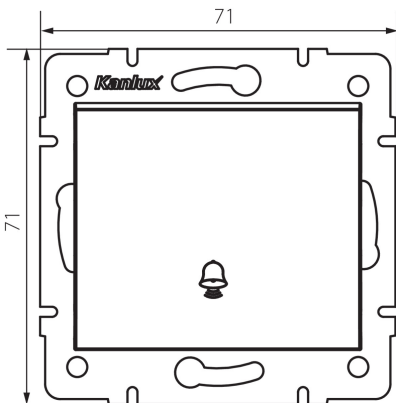

25190 LOGI 02-1030-143 sr

Замикає вимикач «дзвінок»

5905339251909

ЗАГАЛЬНІ ДАНІ:

Колір: срібний

Місце монтажу: для вбудовування в стіні

Підсвічування: так

Ширина (мм): 71

Висота (мм): 71

Średnica puszki montażowej: 60

Głębokość montażu: 25

ТЕХНІЧНІ ХАРАКТЕРИСТИКИ:

Номинальна напруга (V): 250 AC

Materiał styków: CuZn70

Тип затиску: гвинтова клемма

Матеріал: ABS

Кількість важелів: 1

Номинальний струм (AX): 10

Ступінь IP: 20

ДАНІ ЛОГІСТИКИ:

Як упаковано: 10

Кількість штук в проміжній упаковці: 10

Кількість штук у груповій упаковці: 120

Вага нетто одиниці [г]: 72

Граматура [г]: 84.33

Довжина споживчої упаковки [см]: 9

Ширина споживчої упаковки [см]: 5

Висота споживчої упаковки [см]: 14

Вага коробки [кг]: 10.1196

Ширина коробки [см]: 25.5

Висота коробки [см]: 32

Довжина коробки [см]: 44