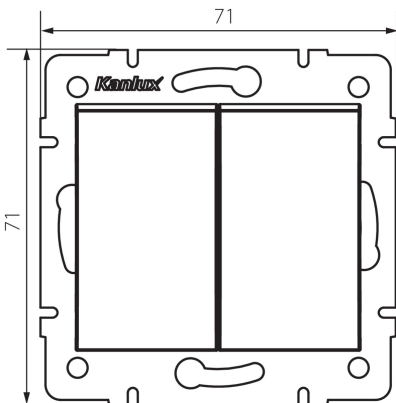

25192 LOGI 02-1060-143 sr

Подвійний ступінчастий вимикач

5905339251923

ЗАГАЛЬНІ ДАНІ:

Колір: срібний

Місце монтажу: для вбудовування в стіні

Підсвічування: ні

Ширина (мм): 71

Висота (мм): 71

Średnica puszki montażowej: 60

Głębokość montażu: 25

ТЕХНІЧНІ ХАРАКТЕРИСТИКИ:

Номинальна напруга (V): 250 AC

Materiał styków: CuZn70

Тип затиску: гвинтова клемма

Матеріал: ABS

Кількість важелів: 2

Номинальний струм (A_X): 10

Ступінь IP: 20

ДАНІ ЛОГІСТИКИ:

Як упаковано: 10

Кількість штук в проміжній упаковці: 10

Кількість штук у груповій упаковці: 120

Вага нетто одиниці [г]: 78

Граматура [г]: 90.25

Довжина споживчої упаковки [см]: 10

Ширина споживчої упаковки [см]: 5

Висота споживчої упаковки [см]: 14

Вага коробки [кг]: 10.83

Ширина коробки [см]: 25.5

Висота коробки [см]: 32

Довжина коробки [см]: 44