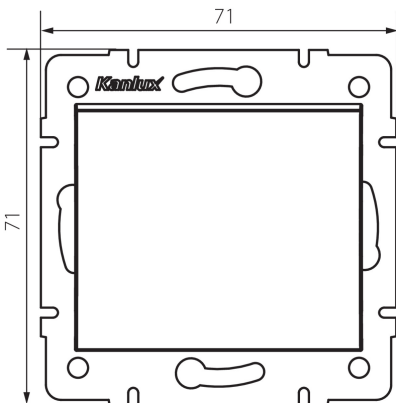

25193 LOGI 02-1070-143 sr

Перехресний вимикач

5905339251930

ЗАГАЛЬНІ ДАНІ:

Колір: срібний

Місце монтажу: для вбудовування в стіні

Підсвічування: ні

Ширина (мм): 71

Висота (мм): 71

Średnica puszki montażowej: 60

Głębokość montażu: 25

ТЕХНІЧНІ ХАРАКТЕРИСТИКИ:

Номинальна напруга (V): 250 AC

Materiał styków: CuZn70

Тип затиску: гвинтова клема

Матеріал: ABS

Кількість важелів: 1

Номинальний струм (AX): 10

Ступінь IP: 20

ДАНІ ЛОГІСТИКИ:

Як упаковано: 10

Кількість штук в проміжній упаковці: 10

Кількість штук у груповій упаковці: 120

Вага нетто одиниці [г]: 74

Граматура [г]: 86

Довжина споживчої упаковки [см]: 10

Ширина споживчої упаковки [см]: 4

Висота споживчої упаковки [см]: 14

Вага коробки [кг]: 10.32

Ширина коробки [см]: 25.5

Висота коробки [см]: 32

Довжина коробки [см]: 44