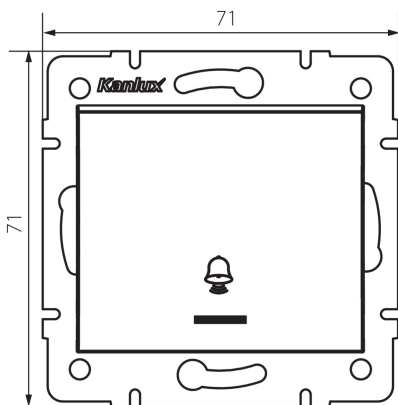

25194 LOGI 02-1080-143 sr

Замикає вимикач «дзвінок» з світлодіодом

5905339251947

ЗАГАЛЬНІ ДАНІ:

Колір: срібний

Місце монтажу: для вбудовування в стіні

Підсвічування: так

Ширина (мм): 71

Висота (мм): 71

Średnica puszki montażowej: 60

Głębokość montażu: 25

ТЕХНІЧНІ ХАРАКТЕРИСТИКИ:

Номинальна напруга (V): 250 AC

Materiał styków: CuZn70

Тип затиску: гвинтова клемма

Матеріал: ABS

Кількість важелів: 1

Номинальний струм (AX): 10

Ступінь IP: 20

ДАНІ ЛОГІСТИКИ:

Як упаковано: 10

Кількість штук в проміжній упаковці: 10

Кількість штук у груповій упаковці: 120

Вага нетто одиниці [г]: 70

Граматура [г]: 82.58

Довжина споживчої упаковки [см]: 10

Ширина споживчої упаковки [см]: 4

Висота споживчої упаковки [см]: 14

Вага коробки [кг]: 9.9096

Ширина коробки [см]: 25.5

Висота коробки [см]: 32

Довжина коробки [см]: 44