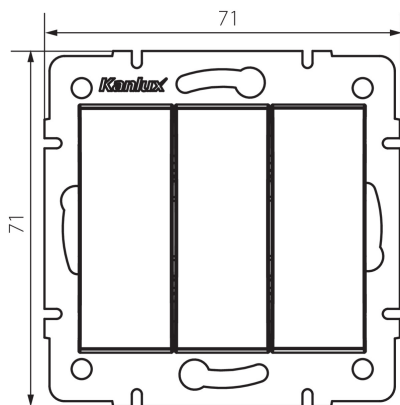

25195 LOGI 02-1090-143 sr

Потрійний вимикач

5905339251954

ЗАГАЛЬНІ ДАНІ:

Колір: срібний

Місце монтажу: для вбудовування в стіні

Підсвічування: ні

Ширина (мм): 71

Висота (мм): 71

Średnica puszki montażowej: 60

Głębokość montażu: 25

ТЕХНІЧНІ ХАРАКТЕРИСТИКИ:

Номинальна напруга (V): 250 AC

Materiał styków: CuZn70

Тип затиску: гвинтова клемма

Матеріал: ABS

Кількість важелів: 3

Номинальний струм (A_X): 10

Ступінь IP: 20

ДАНІ ЛОГІСТИКИ:

Як упаковано: 10

Кількість штук в проміжній упаковці: 10

Кількість штук у груповій упаковці: 120

Вага нетто одиниці [г]: 74

Граматура [г]: 86.25

Довжина споживчої упаковки [см]: 10

Ширина споживчої упаковки [см]: 4.5

Висота споживчої упаковки [см]: 14

Вага коробки [кг]: 10.35

Ширина коробки [см]: 25.5

Висота коробки [см]: 32

Довжина коробки [см]: 44