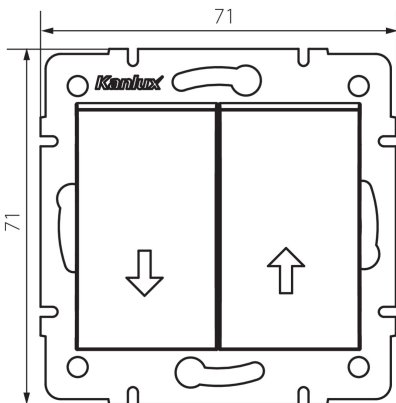

25196 LOGI 02-1100-143 sr

жалюзевий перехідник

5905339251961

ЗАГАЛЬНІ ДАНІ:

Колір: срібний

Місце монтажу: для вбудовування в стіні

Підсвічування: ні

Ширина (мм): 71

Висота (мм): 71

Średnica puszki montażowej: 60

Głębokość montażu: 25

ТЕХНІЧНІ ХАРАКТЕРИСТИКИ:

Номинальна напруга (V): 250 AC

Materiał styków: CuZn70

Тип затиску: гвинтова клемма

Матеріал: ABS

Кількість важелів: 2

Номинальний струм (AX): 10

Ступінь IP: 20

ДАНІ ЛОГІСТИКИ:

Як упаковано: 10

Кількість штук в проміжній упаковці: 10

Кількість штук у груповій упаковці: 120

Вага нетто одиниці [г]: 74

Граматура [г]: 86.42

Довжина споживчої упаковки [см]: 10

Ширина споживчої упаковки [см]: 4

Висота споживчої упаковки [см]: 14

Вага коробки [кг]: 10.3704

Ширина коробки [см]: 25.5

Висота коробки [см]: 32

Довжина коробки [см]: 44