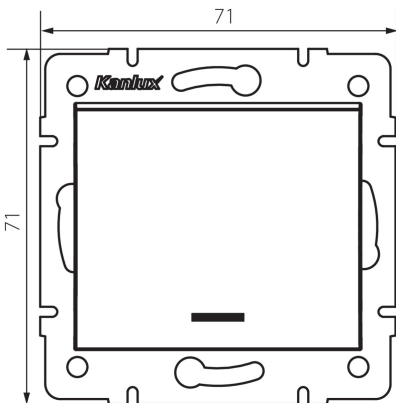

25197 LOGI 02-1110-143 sr

Однополюсний світлодіодний вимикач

5905339251978

ЗАГАЛЬНІ ДАНІ:

Колір: срібний

Місце монтажу: для вбудовування в стіні

Підсвічування: так

Ширина (мм): 71

Висота (мм): 71

Średnica puszki montażowej: 60

Głębokość montażu: 25

ТЕХНІЧНІ ХАРАКТЕРИСТИКИ:

Номинальна напруга (V): 250 AC

Materiał styków: CuZn70

Тип затиску: гвинтова клемма

Матеріал: ABS

Кількість важелів: 1

Номинальний струм (AX): 10

Ступінь IP: 20

ДАНІ ЛОГІСТИКИ:

Як упаковано: 10

Кількість штук в проміжній упаковці: 10

Кількість штук у груповій упаковці: 120

Вага нетто одиниці [г]: 70

Граматура [г]: 82.58

Довжина споживчої упаковки [см]: 10

Ширина споживчої упаковки [см]: 4

Висота споживчої упаковки [см]: 14

Вага коробки [кг]: 9.9096

Ширина коробки [см]: 25.5

Висота коробки [см]: 32

Довжина коробки [см]: 44