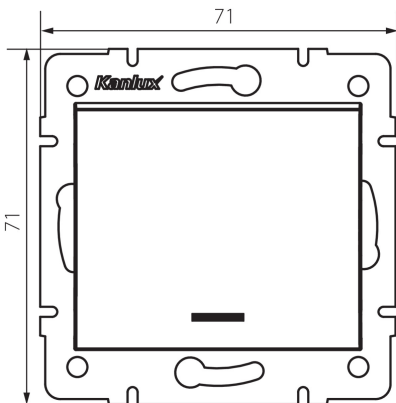

25200 LOGI 02-1140-143 sr

Світлодіодна сходовий вимикач

5905339252005

ЗАГАЛЬНІ ДАНІ:

Колір: срібний

Місце монтажу: для вбудовування в стіні

Підсвічування: так

Ширина (мм): 71

Висота (мм): 71

Średnica puszki montażowej: 60

Głębokość montażu: 25

ТЕХНІЧНІ ХАРАКТЕРИСТИКИ:

Номинальна напруга (V): 250 AC

Materiał styków: CuZn70

Тип затиску: гвинтова клемма

Матеріал: ABS

Кількість важелів: 1

Номинальний струм (AX): 10

Ступінь IP: 20

ДАНІ ЛОГІСТИКИ:

Як упаковано: 10

Кількість штук в проміжній упаковці: 10

Кількість штук у груповій упаковці: 120

Вага нетто одиниці [г]: 74

Граматура [г]: 86.58

Довжина споживчої упаковки [см]: 10

Ширина споживчої упаковки [см]: 4

Висота споживчої упаковки [см]: 13

Вага коробки [кг]: 10.3896

Ширина коробки [см]: 25.5

Висота коробки [см]: 32

Довжина коробки [см]: 44