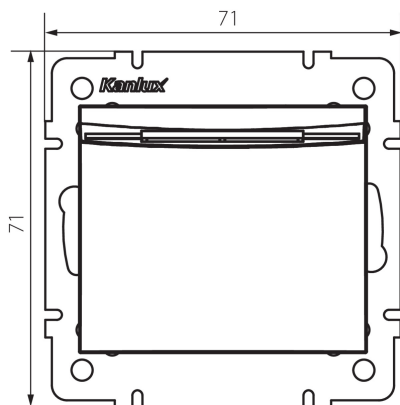

## 25202 LOGI 02-1190-143 sr

готельний з'єднувач з запізненням

5905339252029

### ЗАГАЛЬНІ ДАНІ:

**Колір:** срібний

**Місце монтажу:** для вбудовування в стіні

**Ширина (мм):** 71

**Висота (мм):** 71

**Średnica puszki montażowej:** 60

**Głębokość montażu:** 25