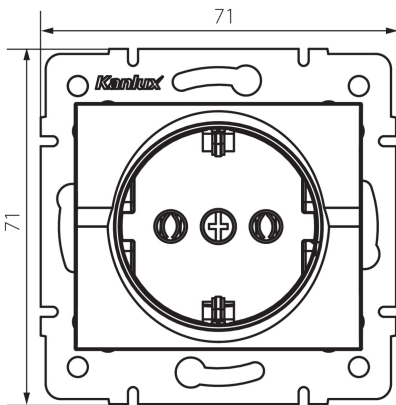

25204 LOGI 02-1220-143 sr

Одинарна розетка Schuko

5905339252043

ЗАГАЛЬНІ ДАНІ:

Колір: срібний

Місце монтажу: для вбудовування в стіні

Ширина (мм): 71

Висота (мм): 71

Średnica puszki montażowej: 60

Głębokość montażu: 25

Кількість розеток: 1

ТЕХНІЧНІ ХАРАКТЕРИСТИКИ:

Номинальна напруга (V): 250 AC

Номинальний струм (A): 16

Клас захисту від ураження електричним струмом: I

Materiał styków: CuZn70

Вага нетто одиниці [г]: 66

Граматура [г]: 78.25

Довжина споживчої упаковки [см]: 10

Ширина споживчої упаковки [см]: 4.5

Висота споживчої упаковки [см]: 14

Вага коробки [кг]: 9.39

Ширина коробки [см]: 26.5

Висота коробки [см]: 32

Довжина коробки [см]: 44

Обсяг коробки [м³]: 0.037312

25204 LOGI 02-1220-143 sr

Одинарна розетка Schuko