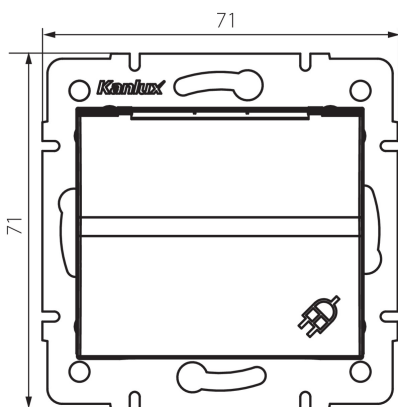

25205 LOGI 02-1230-143 sr

заземлене гніздо, IP-44, Schuko

5905339252050

ЗАГАЛЬНІ ДАНІ:

Колір: срібний

Місце монтажу: для вбудовування в стіні

Ширина (мм): 71

Висота (мм): 71

Średnica puszki montażowej: 60

Głębokość montażu: 25

Кількість розеток: 1

ТЕХНІЧНІ ХАРАКТЕРИСТИКИ:

Номинальна напруга (V): 250 AC

Номинальний струм (A): 16

Клас захисту від ураження електричним струмом: I

Materiał styków: CuZn70

Вага нетто одиниці [г]: 76

Граматура [г]: 89.75

Довжина споживчої упаковки [см]: 9

Ширина споживчої упаковки [см]: 5

Висота споживчої упаковки [см]: 14

Вага коробки [кг]: 10.77

Ширина коробки [см]: 26.5

Висота коробки [см]: 32

Довжина коробки [см]: 44

Обсяг коробки [м³]: 0.037312

25205 LOGI 02-1230-143 sr

заземлене гніздо, IP-44, Schuko