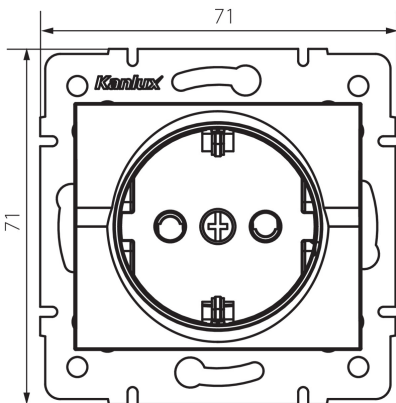

## 25207 LOGI 02-1240-143 sr

Одинарна розетка Schuko з захистом контактів

5905339252074

### ЗАГАЛЬНІ ДАНІ:

**Колір:** срібний

**Місце монтажу:** для вбудовування в стіні

**Захист контактів:** так

**Ширина (мм):** 71

**Висота (мм):** 71

**Średnica puszki montażowej:** 60

**Głębokość montażu:** 25