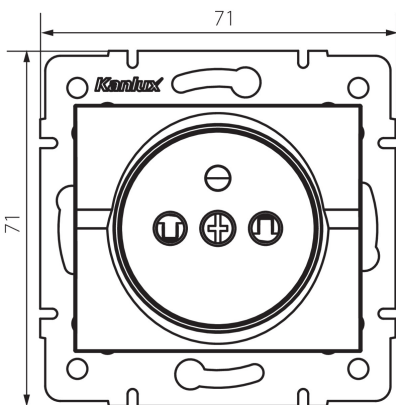

25208 LOGI 02-1250-143 sr

Французька одинарна розетка з захистом контактів

5905339252081

ЗАГАЛЬНІ ДАНІ:

Колір: срібний

Місце монтажу: для вбудовування в стіні

Захист контактів: так

Ширина (мм): 71

Висота (мм): 71

Średnica puszki montażowej: 60

Głębokość montażu: 25

Кількість розеток: 1

ТЕХНІЧНІ ХАРАКТЕРИСТИКИ:

Номинальна напруга (V): 250 AC

Номинальний струм (A): 16

Клас захисту від ураження електричним струмом: I

Materiał styków: CuZn70

Тип заземлення: типу e

Тип затиску: гвинтова клемма

Матеріал: ABS

Ступінь IP: 20

ДАНІ ЛОГІСТИКИ:

Як упаковано: 10

Кількість штук в проміжній упаковці: 10

Ширина коробки [см]: 25.5

Висота коробки [см]: 32

Довжина коробки [см]: 44

Обсяг коробки [м³]: 0.035904

25208 LOGI 02-1250-143 sr

Французька одинарна розетка з захистом контактів