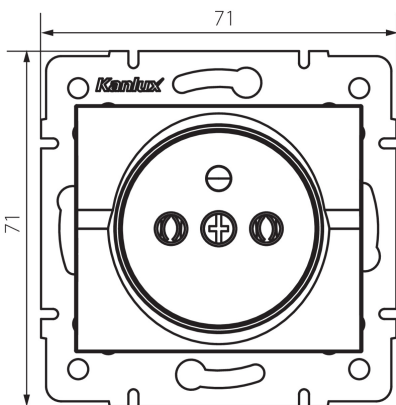

25209 LOGI 02-1251-143 sr

Французька одинарна розетка

5905339252098

ЗАГАЛЬНІ ДАНІ:

Колір: срібний

Місце монтажу: для вбудовування в стіні

Ширина (мм): 71

Висота (мм): 71

Średnica puszki montażowej: 60

Głębokość montażu: 25

Кількість розеток: 1

ТЕХНІЧНІ ХАРАКТЕРИСТИКИ:

Номинальна напруга (V): 250 AC

Номинальний струм (A): 16

Клас захисту від ураження електричним струмом: I

Materiał styków: CuZn70

Тип заземлення: типу e

Тип затиску: гвинтова клемма

Матеріал: ABS

Ступінь IP: 20

ДАНІ ЛОГІСТИКИ:

Як упаковано: 10

Кількість штук в проміжній упаковці: 10

Кількість штук у груповій упаковці: 120

Довжина коробки [см]: 44

Обсяг коробки [м³]: 0.035904

25209 LOGI 02-1251-143 sr

Французька одинарна розетка