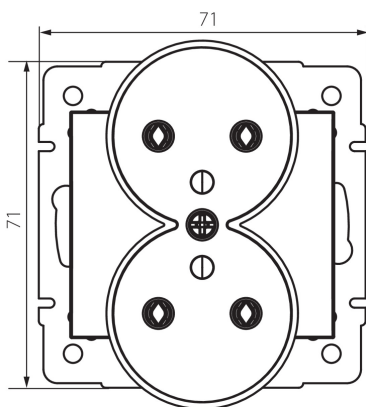

## 25210 LOGI 02-1253-143 sr

Французька подвійна розетка із заземленням

5905339252104

### ЗАГАЛЬНІ ДАНІ:

**Колір:** срібний

**Місце монтажу:** для вбудовування в стіні

**Ширина (мм):** 71

**Висота (мм):** 71

**Średnica puszki montażowej:** 60

**Głębokość montażu:** 25

**Кількість розеток:** 2

### ТЕХНІЧНІ ХАРАКТЕРИСТИКИ:

**Номинальна напруга (V):** 250 AC

**Номинальний струм (A):** 16

**Клас захисту від ураження електричним струмом:** I

**Materiał styków:** CuZn70

**Тип заземлення:** типу e

**Тип затиску:** гвинтова клемма

**Матеріал:** ABS

**Ступінь IP:** 20