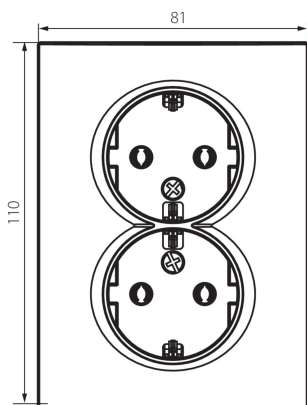

## 25213 LOGI 02-1270-143 sr

гніздо живлення подвійне Schuko, повне

5905339252135

### ЗАГАЛЬНІ ДАНІ:

**Колір:** срібний

**Місце монтажу:** для вбудовування в стіні

**Ширина (мм):** 81

**Висота (мм):** 110

**Średnica puszki montażowej:** 68

**Głębokość montażu:** 25

**Кількість розеток:** 2

**Матеріал:** ABS

**Ступінь IP:** 20

**Ширина споживчої упаковки [см]:** 5

**Висота споживчої упаковки [см]:** 18

**Вага коробки [кг]:** 14.3496

**Ширина коробки [см]:** 25

**Висота коробки [см]:** 52.5

**Довжина коробки [см]:** 52

**Обсяг коробки [м³]:** 0.06825