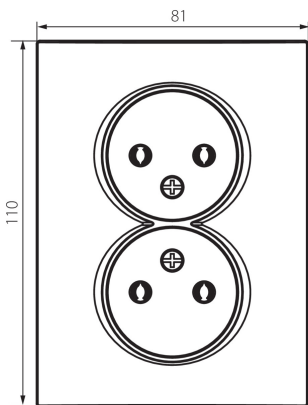

25214 LOGI 02-1280-143 sr

гніздо живлення подвійне без заземлення, повне

5905339252142

ЗАГАЛЬНІ ДАНІ:

Колір: срібний

Місце монтажу: для вбудовування в стіні

Ширина (мм): 81

Висота (мм): 110

Średnica puszki montażowej: 68

Głębokość montażu: 25

Кількість розеток: 2

ТЕХНІЧНІ ХАРАКТЕРИСТИКИ:

Номинальна напруга (V): 250 AC

Номинальний струм (A): 16

Клас захисту від ураження електричним струмом: II

Materiał styków: CuZn70

Вага нетто одиниці [г]: 88

Граматура [г]: 104.42

Довжина споживчої упаковки [см]: 10

Ширина споживчої упаковки [см]: 4

Висота споживчої упаковки [см]: 18

Вага коробки [кг]: 12.5304

Ширина коробки [см]: 22

Висота коробки [см]: 51.2

Довжина коробки [см]: 49.5

Обсяг коробки [м³]: 0.055757

25214 LOGI 02-1280-143 sr

гніздо живлення подвійне без заземлення, повне