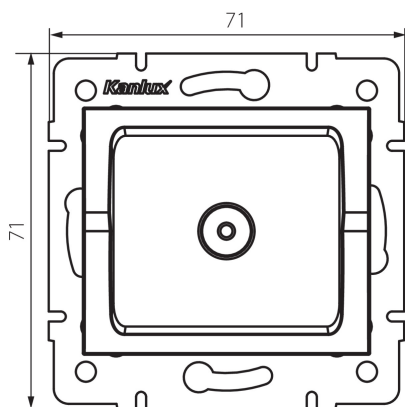

25216 LOGI 02-1300-043 sr

Антенний роз'єм типу TV крайовий

5905339252166

ЗАГАЛЬНІ ДАНІ:

Колір: срібний

Місце монтажу: для вбудовування в стіні

Ширина (мм): 71

Висота (мм): 71

Średnica puszki montażowej: 60

Кількість розеток: 1

ТЕХНІЧНІ ХАРАКТЕРИСТИКИ:

Тип розеток: антенний типу TV кінцевий

Матеріал: ABS

ДАНІ ЛОГІСТИКИ:

Як упаковано: 10

Кількість штук в проміжній упаковці: 10

Кількість штук у груповій упаковці: 120

Вага нетто одиниці [г]: 58

Граматура [г]: 70.58

Довжина споживчої упаковки [см]: 10

Ширина споживчої упаковки [см]: 4

Висота споживчої упаковки [см]: 14

Вага коробки [кг]: 8.4696

Ширина коробки [см]: 25.5

Висота коробки [см]: 32

Довжина коробки [см]: 44

Обсяг коробки [м³]: 0.035904