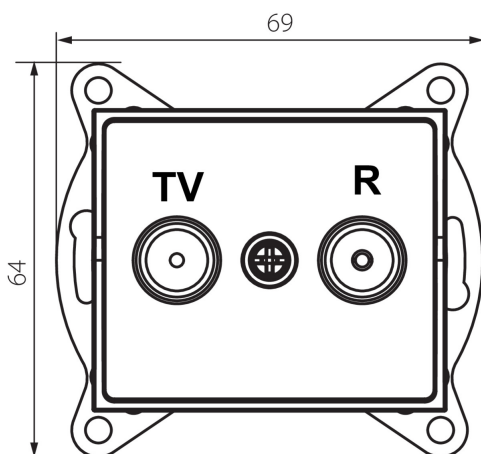

## 25218 LOGI 02-1320-043 sr

Прохідний роз'єм RTV

5905339252180

### ЗАГАЛЬНІ ДАНІ:

**Колір:** срібний

**Місце монтажу:** для вбудовування в стіні

**Ширина (мм):** 69

**Висота (мм):** 64

**Średnica puszki montażowej:** 60

**Кількість розеток:** 2

### ТЕХНІЧНІ ХАРАКТЕРИСТИКИ:

**Тип розеток:** тв наскрізний

**Матеріал:** ABS

**Ширина споживчої упаковки [см]:** 4

**Висота споживчої упаковки [см]:** 14

**Вага коробки [кг]:** 11.8404

**Ширина коробки [см]:** 25.5

**Висота коробки [см]:** 32

**Довжина коробки [см]:** 44

**Обсяг коробки [м³]:** 0.035904