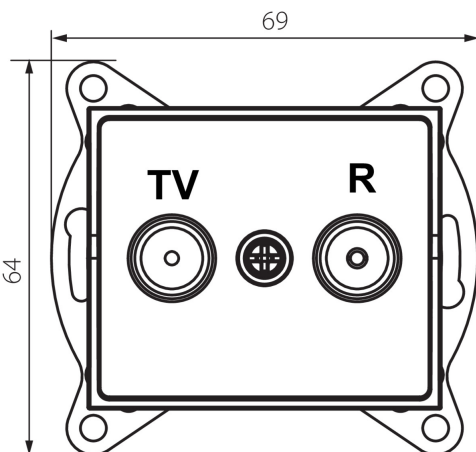

## 25219 LOGI 02-1330-043 sr

Крайовий роз'єм RTV

5905339252197

### ЗАГАЛЬНІ ДАНІ:

**Колір:** срібний

**Місце монтажу:** для вбудовування в стіні

**Ширина (мм):** 69

**Висота (мм):** 64

**Średnica puszki montażowej:** 60

**Кількість розеток:** 2

### ТЕХНІЧНІ ХАРАКТЕРИСТИКИ:

**Тип розеток:** тв кінцевий

**Матеріал:** ABS