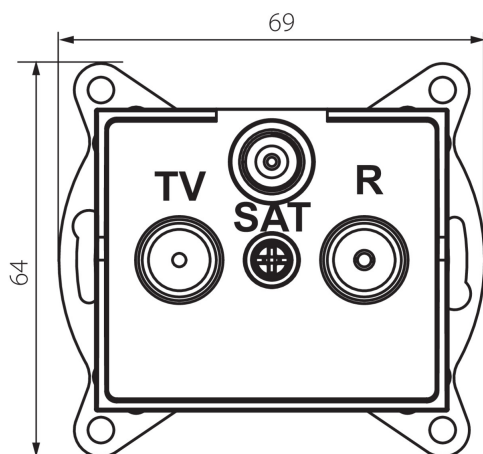

## 25220 LOGI 02-1340-043 sr

Прохідний роз'єм SAT-TV

5905339252203

### ЗАГАЛЬНІ ДАНІ:

**Колір:** срібний

**Місце монтажу:** для вбудовування в стіні

**Ширина (мм):** 69

**Висота (мм):** 64

**Średnica puszki montażowej:** 60

**Кількість розеток:** 3

### ТЕХНІЧНІ ХАРАКТЕРИСТИКИ:

**Тип розеток:** тв-спутн наскрізний

**Матеріал:** ABS

**Ширина споживчої упаковки [см]:** 4

**Висота споживчої упаковки [см]:** 14

**Вага коробки [кг]:** 12.5604

**Ширина коробки [см]:** 25.5

**Висота коробки [см]:** 32

**Довжина коробки [см]:** 44

**Обсяг коробки [м³]:** 0.035904