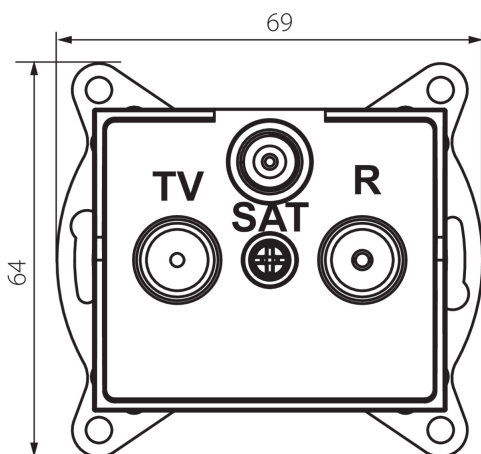

25221 LOGI 02-1350-043 sr

Крайовий роз'єм SAT-TV

5905339252210

ЗАГАЛЬНІ ДАНІ:

Колір: срібний

Місце монтажу: для вбудовування в стіні

Ширина (мм): 69

Висота (мм): 64

Średnica puszki montażowej: 60

Кількість розеток: 3

ТЕХНІЧНІ ХАРАКТЕРИСТИКИ:

Тип розеток: тв-спутн кінцевий

Матеріал: ABS

ДАНІ ЛОГІСТИКИ:

Як упаковано: 10

Кількість штук в проміжній упаковці: 10

Кількість штук у груповій упаковці: 120

Вага нетто одиниці [г]: 92

Граматура [г]: 104.42

Довжина споживчої упаковки [см]: 10

Ширина споживчої упаковки [см]: 4

Висота споживчої упаковки [см]: 14

Вага коробки [кг]: 12.5304

Ширина коробки [см]: 25.5

Висота коробки [см]: 32

Довжина коробки [см]: 44

Обсяг коробки [м³]: 0.035904