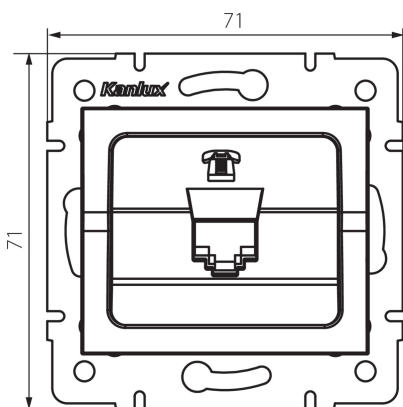

### ЗАГАЛЬНІ ДАНІ:

**Колір:** срібний

**Місце монтажу:** для вбудовування в стіні

**Ширина (мм):** 71

**Висота (мм):** 71

**Średnica puszki montażowej:** 60

**Кількість розеток:** 1

### ТЕХНІЧНІ ХАРАКТЕРИСТИКИ:

**Тип розеток:** телефонний одинарний

**Матеріал:** ABS

**Ширина споживчої упаковки [см]:** 4

**Висота споживчої упаковки [см]:** 14

**Вага коробки [кг]:** 7.7496

**Ширина коробки [см]:** 25.5

**Висота коробки [см]:** 32

**Довжина коробки [см]:** 44

**Обсяг коробки [м³]:** 0.035904