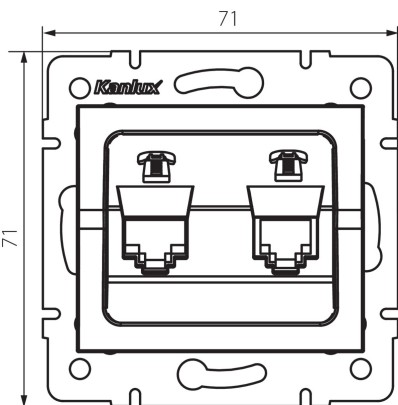

25225 LOGI 02-1380-043 sr

телефонний роз'єм подвійний незалежний (2xRJ11)

5905339252258

ЗАГАЛЬНІ ДАНІ:

Колір: срібний

Місце монтажу: для вбудовування в стіні

Ширина (мм): 71

Висота (мм): 71

Średnica puszki montażowej: 60

Кількість розеток: 2

ТЕХНІЧНІ ХАРАКТЕРИСТИКИ:

Тип розеток: телефонний подвійний незалежний 2xRJ11

Матеріал: ABS

ДАНІ ЛОГІСТИКИ:

Як упаковано: 10

Кількість штук в проміжній упаковці: 10

Кількість штук у груповій упаковці: 120

Вага нетто одиниці [г]: 58

Граматура [г]: 70.5

Довжина споживчої упаковки [см]: 10

Ширина споживчої упаковки [см]: 4

Висота споживчої упаковки [см]: 14

Вага коробки [кг]: 8.46

Ширина коробки [см]: 25.5

Висота коробки [см]: 32

Довжина коробки [см]: 44

Обсяг коробки [м³]: 0.035904