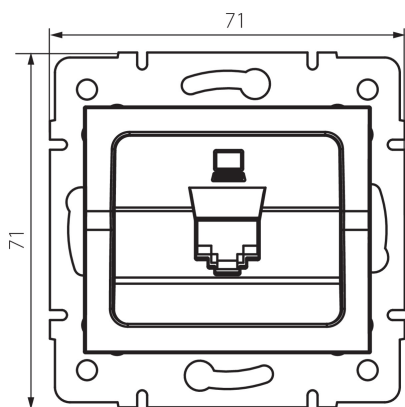

25226 LOGI 02-1390-043 sr

Одинарний комп'ютерний роз'єм (RJ45Cat 5e Jack)

5905339252265

ЗАГАЛЬНІ ДАНІ:

Колір: срібний

Місце монтажу: для вбудовування в стіні

Ширина (мм): 71

Висота (мм): 71

Średnica puszki montażowej: 60

Кількість розеток: 1

ТЕХНІЧНІ ХАРАКТЕРИСТИКИ:

Тип розеток: комп'ютерний одинарний rj45 cat 5e

Матеріал: ABS

ДАНІ ЛОГІСТИКИ:

Як упаковано: 10

Кількість штук в проміжній упаковці: 10

Кількість штук у груповій упаковці: 120

Вага нетто одиниці [г]: 52

Граматура [г]: 64.58

Довжина споживчої упаковки [см]: 9

Ширина споживчої упаковки [см]: 4

Висота споживчої упаковки [см]: 13

Вага коробки [кг]: 7.7496

Ширина коробки [см]: 25.5

Висота коробки [см]: 32

Довжина коробки [см]: 44

Обсяг коробки [м³]: 0.035904