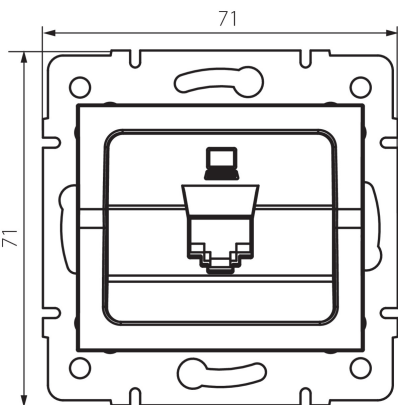

25227 LOGI 02-1400-043 sr

Одинарний комп'ютерний роз'єм (роз'єм RJ45Cat 6)

5905339252272

ЗАГАЛЬНІ ДАНІ:

Колір: срібний

Місце монтажу: для вбудовування в стіні

Ширина (мм): 71

Висота (мм): 71

Średnica puszki montażowej: 60

Кількість розеток: 1

ТЕХНІЧНІ ХАРАКТЕРИСТИКИ:

Тип розеток: комп'ютерний одинарний rj45 cat 6

Матеріал: ABS

ДАНІ ЛОГІСТИКИ:

Як упаковано: 10

Кількість штук в проміжній упаковці: 10

Кількість штук у груповій упаковці: 120

Вага нетто одиниці [г]: 54

Граматура [г]: 66.58

Довжина споживчої упаковки [см]: 10

Ширина споживчої упаковки [см]: 4

Висота споживчої упаковки [см]: 13

Вага коробки [кг]: 7.9896

Ширина коробки [см]: 25.5

Висота коробки [см]: 32

Довжина коробки [см]: 44

Обсяг коробки [м³]: 0.035904