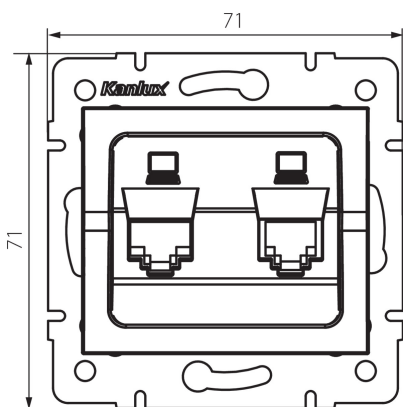

## 25228 LOGI 02-1410-043 sr

Подвійний незалежний комп'ютерний роз'єм (2x RJ45Cat 5e Jack)

5905339252289

### ЗАГАЛЬНІ ДАНІ:

**Колір:** срібний

**Місце монтажу:** для вбудовування в стіні

**Ширина (мм):** 71

**Висота (мм):** 71

**Średnica puszki montażowej:** 60

**Кількість розеток:** 2

### ТЕХНІЧНІ ХАРАКТЕРИСТИКИ:

**Тип розеток:** комп'ютерний подвійний незалежний (2x rj45cat 6)

**Матеріал:** ABS

**Ширина споживчої упаковки [см]:** 4

**Висота споживчої упаковки [см]:** 13

**Вага коробки [кг]:** 8.46

**Ширина коробки [см]:** 25.5

**Висота коробки [см]:** 32

**Довжина коробки [см]:** 44

**Обсяг коробки [м³]:** 0.035904