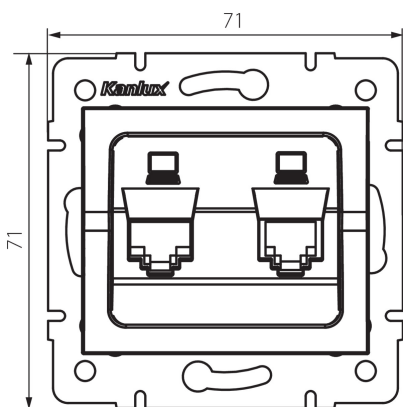

25229 LOGI 02-1420-043 sr

Подвійний незалежний комп'ютерний роз'єм (2x RJ45Cat 6 Jack)

5905339252296

ЗАГАЛЬНІ ДАНІ:

Колір: срібний

Місце монтажу: для вбудовування в стіні

Ширина (мм): 71

Висота (мм): 71

Średnica puszki montażowej: 60

Кількість розеток: 2

ТЕХНІЧНІ ХАРАКТЕРИСТИКИ:

Тип розеток: комп'ютерний роз'єм подвійний незалежний (2x rj45cat 6)

Матеріал: ABS

ДАНІ ЛОГІСТИКИ:

Як упаковано: 10

Кількість штук в проміжній упаковці: 10

Кількість штук у груповій упаковці: 120

Вага нетто одиниці [г]: 60

Граматура [г]: 72.58

Довжина споживчої упаковки [см]: 10

Ширина споживчої упаковки [см]: 4

Висота споживчої упаковки [см]: 13

Вага коробки [кг]: 8.7096

Ширина коробки [см]: 25.5

Висота коробки [см]: 32

Довжина коробки [см]: 44

Обсяг коробки [м³]: 0.035904